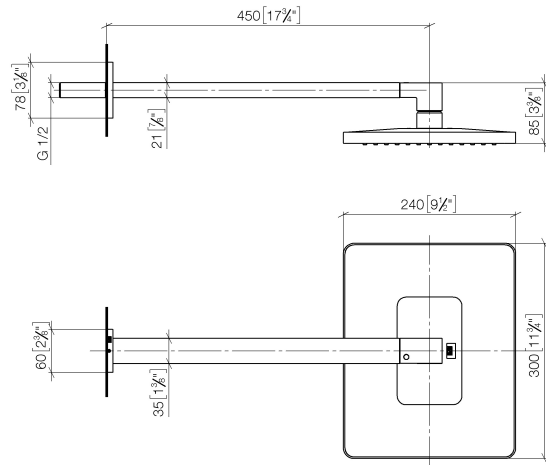

28 786 710

- saillie 450 mm
- pomme de douche arrosoir 300 x 240 mm
- PURE RAIN, débit max. 20 l/min (à 3 bar)
- Fonction à partir de: 12 l/min
- rosace 78 x 60 mm
- raccord 1/2"
- avec système anti-calcaire
- avec fonction anti-gouttes

Modification du produit à partir du 01.04.2024 :
débit max. 20l/min

	Chrome	28 786 710-00
	Platine brossé	28 786 710-06
	Platine	28 786 710-08
	Laiton brossé (Or 23cts)	28 786 710-28
	Dark Platinum brossé	28 786 710-99

Accessoires recommandés

- Coude mural à encastrer -** 35 085 970 90
- profondeur de montage max. 163 mm
 - profondeur de montage mini. 90 mm

28 786 710

mm [inches]

Certificats

LGA_29229.

WRAS_2212012.

LGA_38662.

28 786 710

Liste des pièces de rechange

N°	Article Numéro	Désignation	Fréquence de montage	Délai de livraison
1	04 30 31 032 00 90	set de fixation	1	2
2	09 30 11 160 90	rondelle	1	2
3	09 31 11 084 90	tige	2	2
4	09 31 11 048 90	tige	1	2
5	09 27 71 019-00	rosace	1	10
6	04 28 22 247 20-00	tuyau	1	10
7	90 14 10 011 00 90	joint	1	2
8	09 31 11 040 90	tige	1	2
9	90 31 20 087 00-00	bonde de fond	1	10
10	09 31 11 036 90	tige	1	2
11	09 17 01 180-00	raccord	1	10
12	04 12 05 062 00-00	douche	1	10