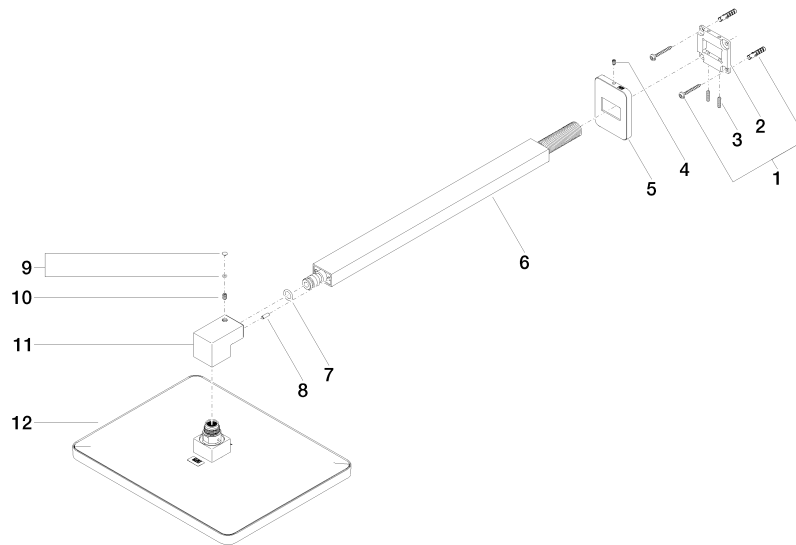

28 786 710

- saillie 450 mm
- pomme de douche arrosoir 300 x 240 mm
- PURE RAIN, débit max. 20 l/min (à 3 bar)
- Fonction à partir de: 12 l/min
- rosace 78 x 60 mm
- raccord 1/2"
- avec système anti-calcaire
- avec fonction anti-gouttes

Accessoires recommandés

- Coude mural à encastrer -** 35 085 970 90
- profondeur de montage max. 163 mm
 - profondeur de montage mini. 90 mm

28 786 710

mm [inches]

Certificats

LGA_29229.

WRAS_2212012.

LGA_38662.

28 786 710

Liste des pièces de rechange

N°	Article Numéro	Désignation	Fréquence de montage	Délai de livraison
1	04 30 31 032 00 90	set de fixation	1	2
2	09 30 11 160 90	rondelle	1	2
3	09 31 11 084 90	tige	2	2
4	09 31 11 048 90	tige	1	2
5	09 27 71 019-00	rosace	1	10
6	04 28 22 247 20-00	tuyau	1	10
7	90 14 10 011 00 90	joint	1	2
8	09 31 11 040 90	tige	1	2
9	90 31 20 087 00-00	bonde de fond	1	10
10	09 31 11 036 90	tige	1	2
11	09 17 01 180-00	raccord	1	10
12	04 12 05 062 00-00	douche	1	10